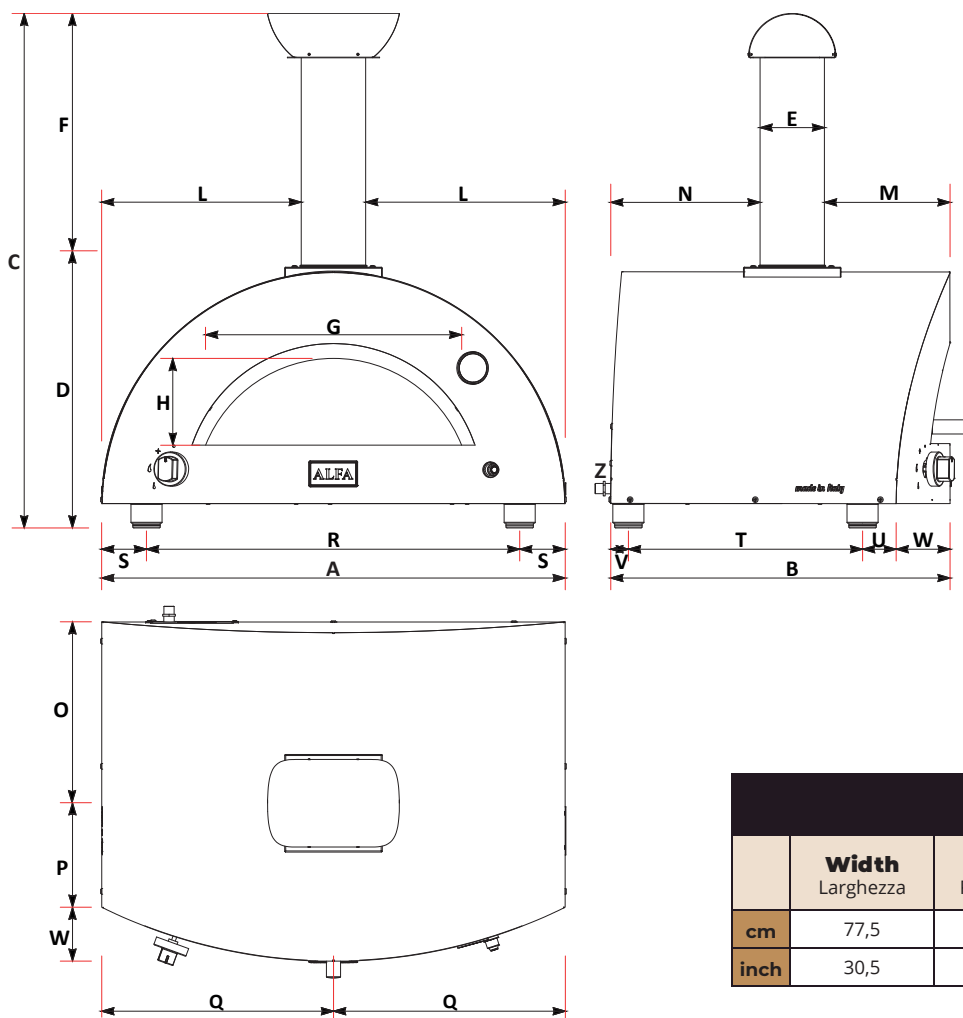

ALFA

MODERNO 1 PIZZA

Data Sheets - Scheda Tecnica

ANTIQUE RED
FXMD-1-GROA

ARDESIA GREY
FXMD-1-GGRA

Weight Peso	54 kg 119 lbs	Materials Materiali	Stainless Steel, iron sheet, Ceramic fiber Acciaio inox, lamiera ferro, Fibroceramica		
Cooking floor Piano Cottura	50x40 cm 20 x 16 in	Type of refractory Tipo di refrattario	Alumina silicate HeatKeeper™ Firebrick Tavella HeatKeeper™ silico-alluminoso		
Max oven temperature Temperatura massima	500°C 1000°F	Recommended fuel Combustibile consigliato	LPG gas (G30 / G31) Gas GPL (G30 / G31)	Natural Gas (G20) Gas Metano (G20)	
Heating time Minuti per scaldare	30'	Gas category Categoria gas	I3+ GPL		I2H (METANO)
Pizza capacity Numero Pizze	1 Ø30cm	Operation Funzionamento	30 mbar 11 in WC	50 mbar	20 mbar 4 in WC
Heat capacity Potenza nominale	8 kW 27280 BTU/h	Max consumption Consumo Massimo	0,58kg/h	0,76kg/h	1.43 m³/h

made in Italy

	cm	inch		cm	inch
A	74	29,1	N	22,9	9,0
B	54,75	21,6	O	29,4	11,6
C	105	41,3	P	25,4	10,0
D	47,8	18,8	Q	36,6	14,4
E	13	5,1	R	64,1	25,2
F	57,2	22,5	S	4,5	1,8
G	37,3	14,7	T	38,3	15,1
H	14,5	5,7	U	3,3	1,3
L	30,1	11,9	V	4,9	1,9
M	18,8	7,4	W	8,2	3,2

A minimum of 10 cm (4 in) must be considered to connect the oven to the gas source.

Z
E' necessario prevedere un minimo di 10 cm per collegare il forno al gas.

PACKAGING DIMENSIONE IMBALLO

	Width Larghezza	Depth Profondità	Height Altezza	Weight Peso
cm	77,5	58,5	47,5	kg 59
inch	30,5	23	18,7	lbs 130