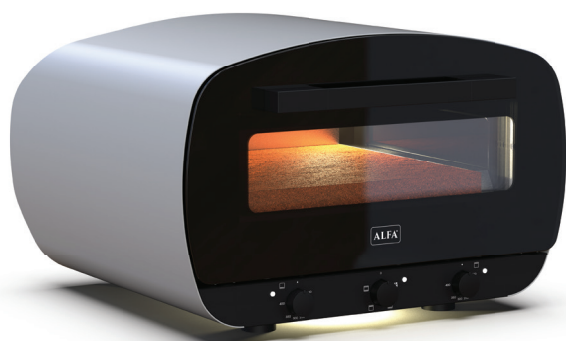

MORE INFO

URBE

Data Sheets - Scheda Tecnica

CODE: **FXUR-1P-EGRIA**

CODE: **FXUR-1P-EGRI**

Series	
Type Tipologia	Forno Pizza
Oven type Tipologia forno	Stand Alone Indipendente, autonomo
Temperature Regulation Regolazione della temperatura	Thermostat Termostato
Control Panel	
Commands Comandi	3 Knobs 3 Manopole
Knob type Tipologia manopola	Plastic Plastica
Oven Door	
Oven Glass Window Sportello in vetro	Panoramic Glass Vetro Panoramico
Door Cooling System Sistema di raffreddamento della porta	4 Panel Heat Resistant Glass Vetro resistente al calore a 4 pannelli
Handle style Tipologia di maniglia	Plastic Plastica
Oven Cavity	
Flat Muffle - Net Capacity Muffola Piatta - Capacità Netta	33.4 l
Cavity Enameling Colour Colore per smaltatura di cavità	Black Nero
External Lights Luci esterne	1 x 25W Halogen
Internal Lights Luci interne	2 x 25W Halogen
Broil Upper Heating Element Resistenza superiore interna	1200 W (230 V)
Upper Heating Element Resistenza superiore esterna	900 W (230 V)
Lower Heating Element Resistenza inferiore	900 W (230 V)
Oven Accessories	
Refractory brick Pietra refrattaria	n°1 - 40x40cm
Power / Ratings (220-240 V, 50-60 Hz)	
kW/Amps rating at 220-240V, 50-60Hz Potenza nominale kW/Amps a 220-240 V, 50-60 Hz	3.15kW 13.7 Amps approx.
Cable + plug Cavo + spina	•

	DESCRIZIONE	CODICE
A	Guarnizione	ISO02000700
B	Resist.c +G 2110W 230V	RST01000300
C	Resist.suola 900W 230V	RST01000400
D	Portal-alog 25W T450° 230V C/Vetro borosilic	ELT03004800
E	Portalampada 230V 25W 320mm Alogena	ELT03004900
F	Ventola	ELT03005000
G	Termostato regolabile 400°C	ELT03005100
H	Termostato regolabile 415°C	ELT03005200
I	Commutatore	ELT03005300
L	Lamp. Spia	ELT03005400
M	Manopola nera soft touch	MNC03000400
N	Piedini	MNT03004400
O	Carter esterno	CRT02008800
P	Carter posteriore	FND02002000
Q	Vetro interno termorif.	SPT02002000
R	Vetro porta borosilicato	SPT02002100
S	Maniglia	MNC03000500
T	Piano estraibile	TLL01000800
U	Tavella refrattaria	TVL02002300
V	Morsetto/fix cavo	ELT03005500