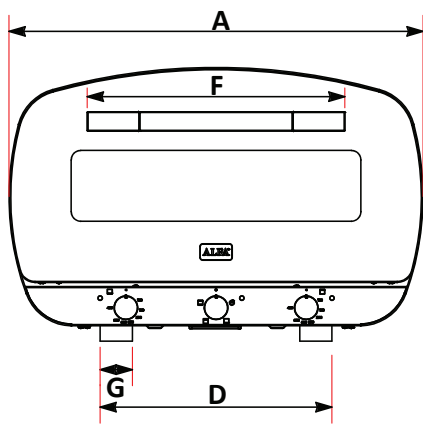

MORE INFO

URBE

Data Sheets - Scheda Tecnica

CODE: **FXUR-1P-EGRIA**

CODE: **FXUR-1P-EGRI**

Series	
Type Tipologia	Forno Pizza
Oven type Tipologia forno	Stand Alone Indipendente, autonomo
Temperature Regulation Regolazione della temperatura	Thermostat Termostato
Control Panel	
Commands Comandi	3 Knobs 3 Manopole
Knob type Tipologia manopola	Plastic Plastica
Oven Door	
Oven Glass Window Sportello in vetro	Panoramic Glass Vetro Panoramico
Door Cooling System Sistema di raffreddamento della porta	4 Panel Heat Resistant Glass Vetro resistente al calore a 4 pannelli
Handle style Tipologia di maniglia	Plastic Plastica
Oven Cavity	
Flat Muffle - Net Capacity Muffola Piatta - Capacità Netta	33.4 l
Cavity Enameling Colour Colore per smaltatura di cavità	Black Nero
External Lights Luci esterne	1 x 25W Halogen
Internal Lights Luci interne	2 x 25W Halogen
Broil Upper Heating Element Resistenza superiore interna	1200 W (230 V)
Upper Heating Element Resistenza superiore esterna	900 W (230 V)
Lower Heating Element Resistenza inferiore	900 W (230 V)
Oven Accessories	
Refractory brick Pietra refrattaria	n°1 - 40x40cm
Power / Ratings (220-240 V, 50-60 Hz)	
kW/Amps rating at 220-240V, 50-60Hz Potenza nominale kW/Amps a 220-240 V, 50-60 Hz	3.15kW 13.7 Amps approx.
Cable + plug Cavo + spina	•

made in Italy

	cm	inch		cm	inch
A	64,3	25,3	E	43	16,9
B	63,8	25,1	F	40	15,7
C	42,5	16,7	G	5	2
D	36	14,2			

Weight Peso	
kg	45
lbs	99

PACKAGING DIMENSIONE IMBALLO					
	Width Larghezza	Depth Profondità	Height Altezza	Weight Peso	
cm	69	69	55	kg	50
inch	27	27	21,6	lbs	110