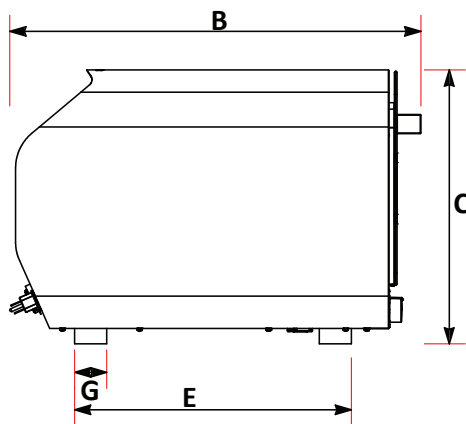

MORE INFO

URBE

Data Sheets - Scheda Tecnica

CODE: **FXUR-1P-EGRIA**

CODE: **FXUR-1P-EGRI**

Series	
Type Tipologia	Forno Pizza
Oven type Tipologia forno	Stand Alone Indipendente, autonomo
Temperature Regulation Regolazione della temperatura	Thermostat Termostato
Control Panel	
Commands Comandi	3 Knobs 3 Manopole
Knob type Tipologia manopola	Plastic Plastica
Oven Door	
Oven Glass Window Sportello in vetro	Panoramic Glass Vetro Panoramico
Door Cooling System Sistema di raffreddamento della porta	4 Panel Heat Resistant Glass Vetro resistente al calore a 4 pannelli
Handle style Tipologia di maniglia	Plastic Plastica
Oven Cavity	
Flat Muffle - Net Capacity Muffola Piatta - Capacità Netta	33.4 l
Cavity Enameling Colour Colore per smaltatura di cavità	Black Nero
External Lights Luci esterne	1 x 25W Halogen
Internal Lights Luci interne	2 x 25W Halogen
Broil Upper Heating Element Resistenza superiore interna	1200 W (230 V)
Upper Heating Element Resistenza superiore esterna	900 W (230 V)
Lower Heating Element Resistenza inferiore	900 W (230 V)
Oven Accessories	
Refractory brick Pietra refrattaria	n°1 - 40x40cm
Power / Ratings (220-240 V, 50-60 Hz)	
kW/Amps rating at 220-240V, 50-60Hz Potenza nominale kW/Amps a 220-240 V, 50-60 Hz	3.15kW 13.7 Amps approx.
Cable + plug Cavo + spina	•

made in Italy

	cm	inch		cm	inch
A	64,3	25,3	E	43	16,9
B	63,8	25,1	F	40	15,7
C	42,5	16,7	G	5	2
D	36	14,2			

Weight Peso	
kg	45
lbs	99

PACKAGING DIMENSIONE IMBALLO					
	Width Larghezza	Depth Profondità	Height Altezza	Weight Peso	
cm	69	69	55	kg	50
inch	27	27	21,6	lbs	110