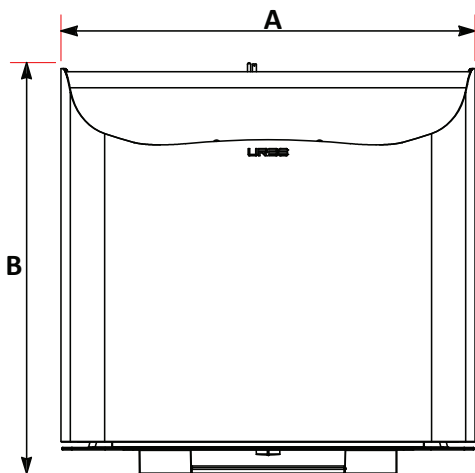

MORE INFO

URBE

Data Sheets - Scheda Tecnica

CODE: **FXUR-1P-EGRIA**

CODE: **FXUR-1P-EGRI**

Series	
Type Tipologia	Forno Pizza
Oven type Tipologia forno	Stand Alone Indipendente, autonomo
Temperature Regulation Regolazione della temperatura	Thermostat Termostato
Control Panel	
Commands Comandi	3 Knobs 3 Manopole
Knob type Tipologia manopola	Plastic Plastica
Oven Door	
Oven Glass Window Sportello in vetro	Panoramic Glass Vetro Panoramico
Door Cooling System Sistema di raffreddamento della porta	4 Panel Heat Resistant Glass Vetro resistente al calore a 4 pannelli
Handle style Tipologia di maniglia	Plastic Plastica
Oven Cavity	
Flat Muffle - Net Capacity Muffola Piatta - Capacità Netta	33.4 l
Cavity Enameling Colour Colore per smaltatura di cavità	Black Nero
External Lights Luci esterne	1 x 25W Halogen
Internal Lights Luci interne	2 x 25W Halogen
Broil Upper Heating Element Resistenza superiore interna	1200 W (230 V)
Upper Heating Element Resistenza superiore esterna	900 W (230 V)
Lower Heating Element Resistenza inferiore	900 W (230 V)
Oven Accessories	
Refractory brick Pietra refrattaria	n°1 - 40x40cm
Power / Ratings (220-240 V, 50-60 Hz)	
kW/Amps rating at 220-240V, 50-60Hz Potenza nominale kW/Amps a 220-240 V, 50-60 Hz	3.15kW 13.7 Amps approx.
Cable + plug Cavo + spina	•

made in Italy

	cm	inch		cm	inch
A	64,3	25,3	E	43	16,9
B	63,8	25,1	F	40	15,7
C	42,5	16,7	G	5	2
D	36	14,2			

Weight Peso	
kg	45
lbs	99

PACKAGING DIMENSIONE IMBALLO					
	Width Larghezza	Depth Profondità	Height Altezza	Weight Peso	
cm	69	69	55	kg	50
inch	27	27	21,6	lbs	110